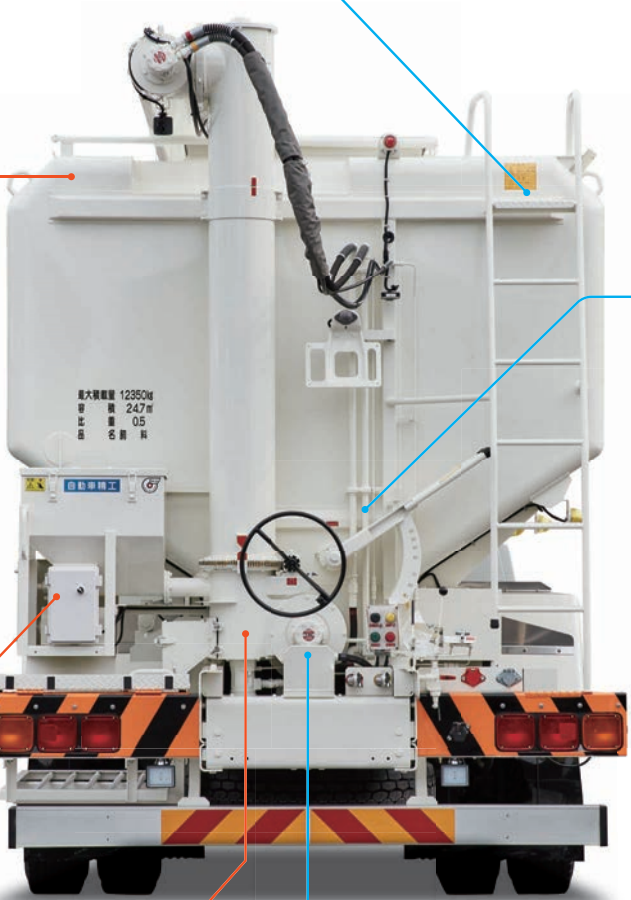

横ケタには、耐腐食性に優れたステンレスを採用。長期にわたって美しさを保ちます。

標準装備

ステンレス製横板ルーフデッキ

ルーフデッキには、滑りにくいステンレス製横板を採用。高所作業における安全性を確保します。

オプション装備

折りたたみ式転落防止柵

コンパクトに収納できる転落防止柵。高所作業中における転落事故を防ぎます。

標準装備

アルミ製かき棒

かき棒には、握りやすさと軽さを追求してアルミを採用。軽い取り回しを実現し、身体への負担を軽減します。

オプション装備

Cボデー

天井幅が広く、ボデー上作業時の足場を十分確保。ボデー下の洗車も楽にできます。

オプション装備

セイコーミックス(栄養剤自動混合装置)

飼料排出時に栄養剤などを自動混合。混合比率は現場で無段階に調整できます。

オプション装備

点検窓運動スクリュー停止装置

スクリュー回転時に点検窓を開けるとスクリューが停止。巻き込み事故を防ぎます。

標準装備

操作装置

直感的な作業を実現するシンプルな操作装置。オペレーターの操作ミスを低減し、作業効率を高めます。

標準装備

ライト