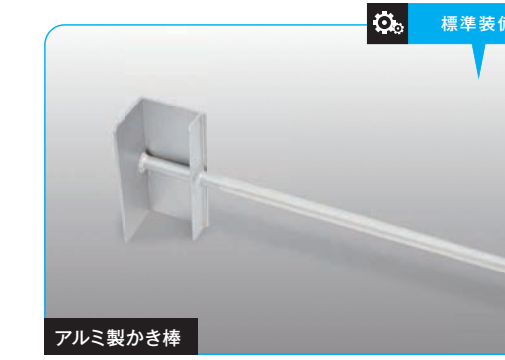

横ケタには、耐腐食性に優れたステンレスを採用。長期にわたって美しさを保ちます。

標準装備

ステンレス製横板ルーフデッキ

ルーフデッキには、滑りにくいステンレス製横板を採用。高所作業における安全性を確保します。

オプション装備

折りたたみ式転落防止柵

コンパクトに収納できる転落防止柵。高所作業中における転落事故を防ぎます。

標準装備