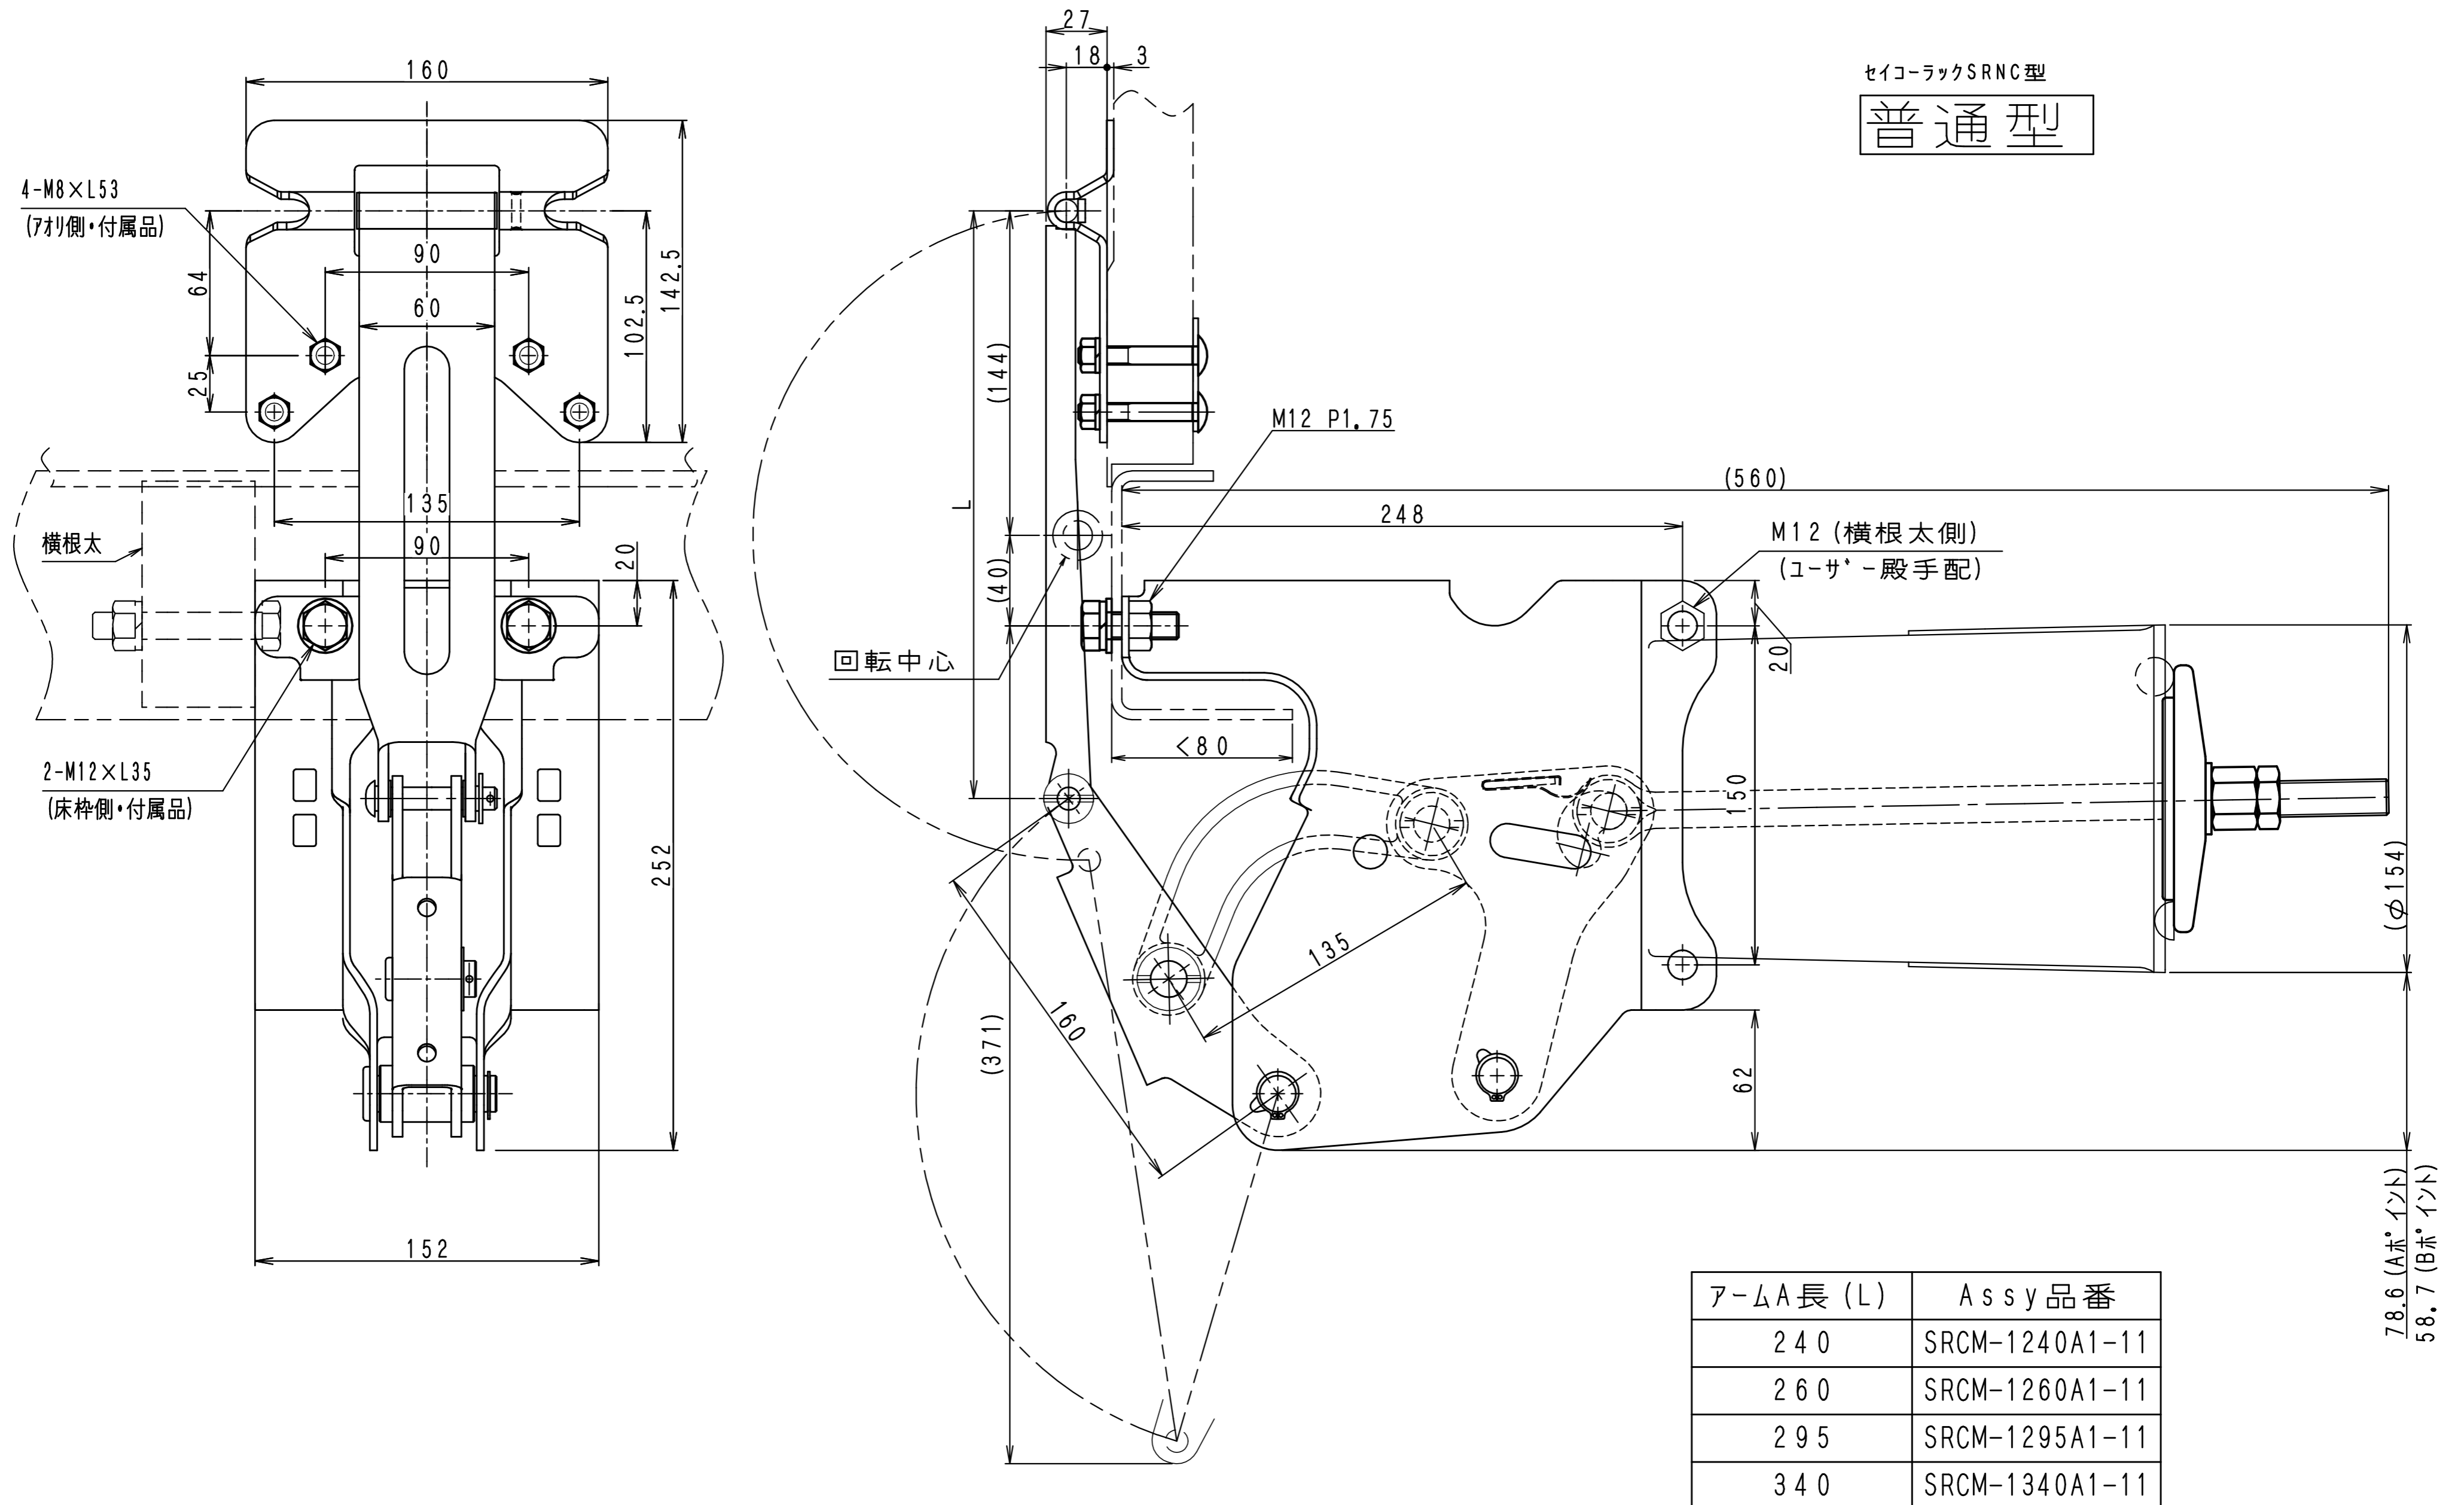

セイコーラックSRNC型

普通型

アームA長 (L)	Assy品番
240	SRCM-1240A1-11
260	SRCM-1260A1-11
295	SRCM-1295A1-11
340	SRCM-1340A1-11

注記

- ( ) 内寸法は参考寸法です。
- 図中の寸法は改良等により、予告なく変更することがあります。
- 図は、面アオリにSRCM-1260A1-11を取り付けた状態を示します。

名称	SRC【普通型】標準寸法図
品番	SRCM-1***A1-11