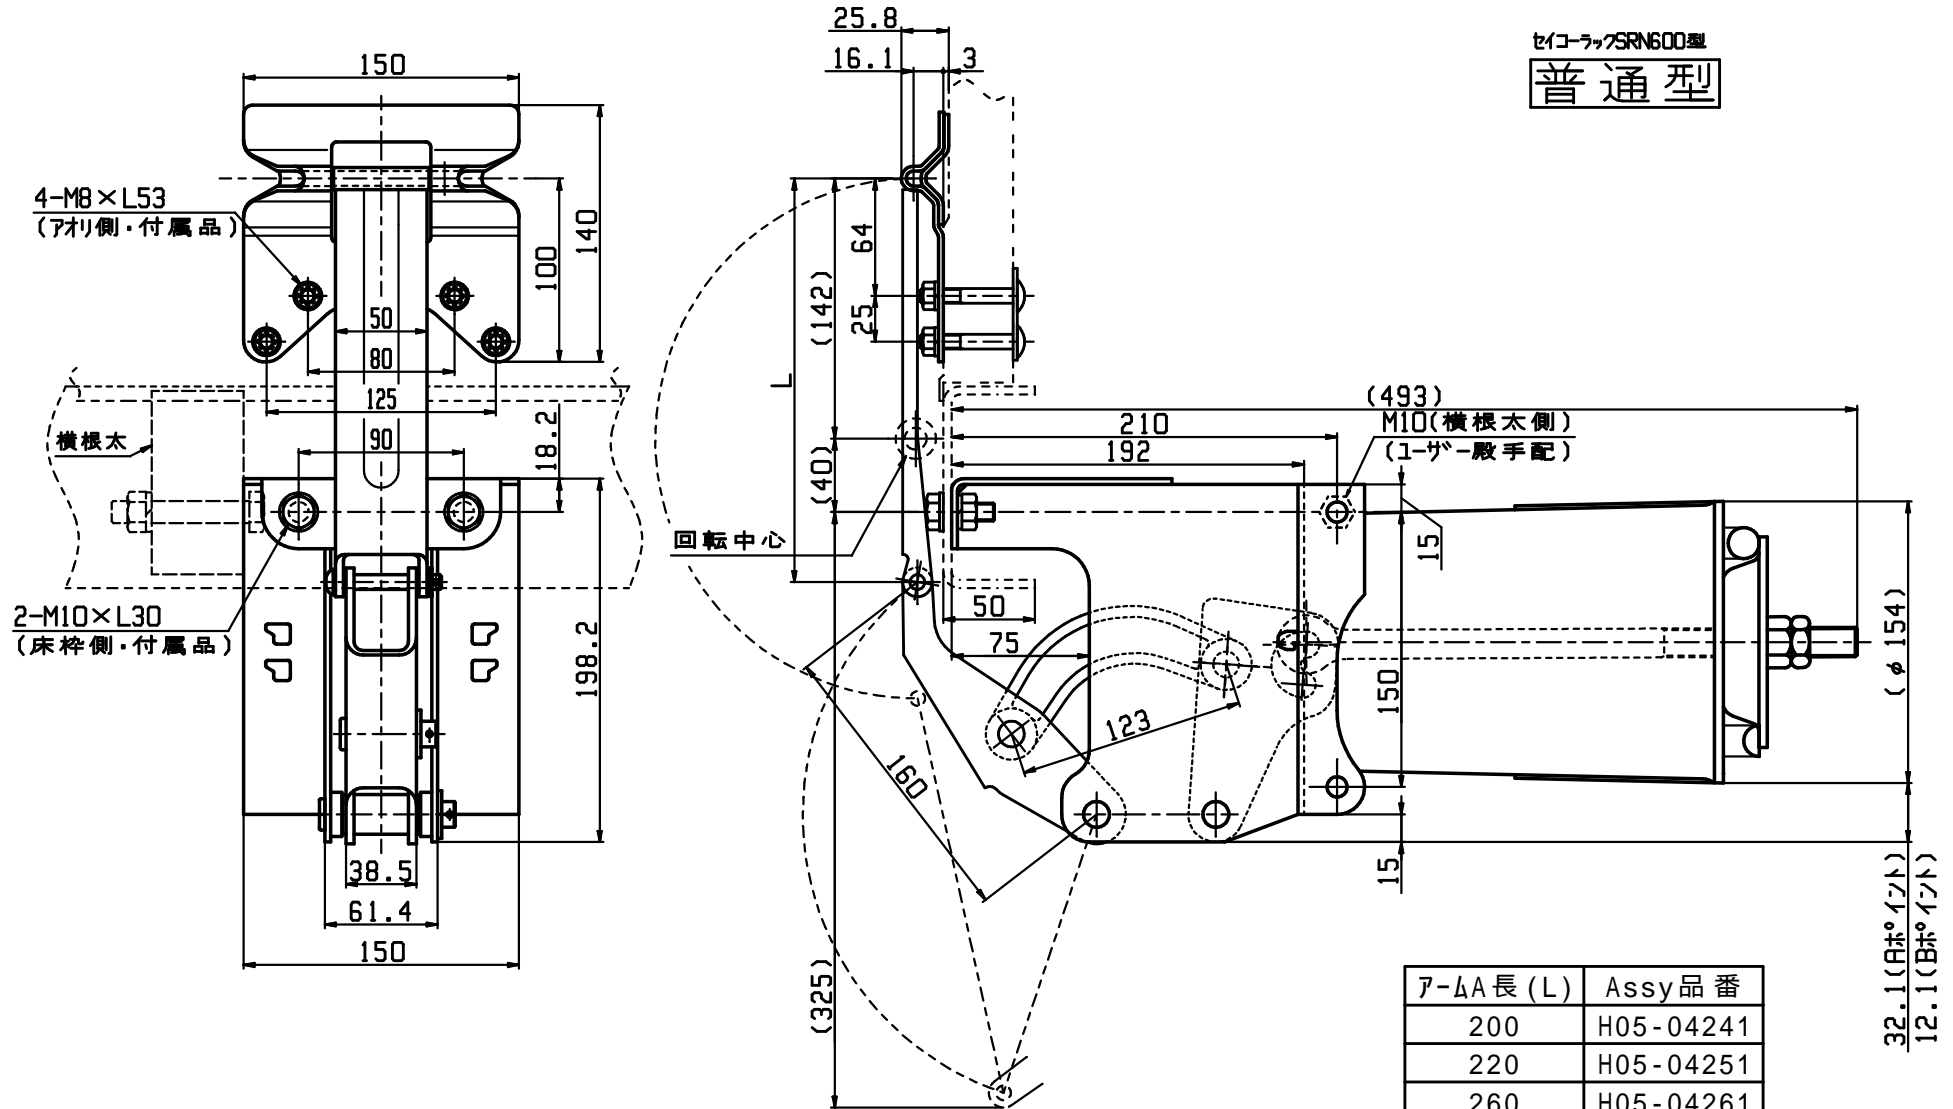

セイコーラックSRN600型
普通型

A-A長(L)	Assy品番
200	H05-04241
220	H05-04251
260	H05-04261
300	H05-04271
340	H05-04281

注記

- ()内寸法は参考寸法です。
- 図中の寸法は改良等により、予告なく変更することがあります。
- 図は、面アオリにH05-04251を取り付けた状態を示します。

尺度 1/2	三角法	名称 SRN600【普通型】標準寸法図
設 根 検 計 12/04/23 図	承認	品番 H05-042